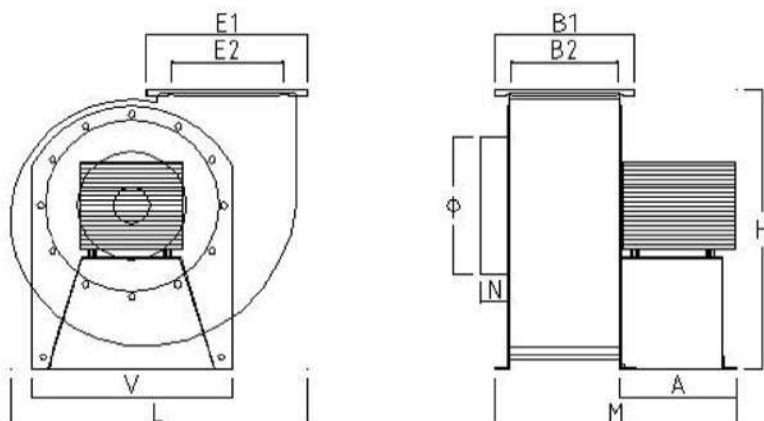

technical data

ΔΙΑΣΤΑΣΕΙΣ ΣΕΙΡΑΣ FKK

DIMENSIONS SERIES FKK

ΤΥΠΟΣ	H	L	M	V	E1*B1	E2*B2	Φ	N	A
FKK /4- 200/050	455	510	430	380	290*255	240*200	195	60	200
FKK /6- 250/050	540	625	470	424	395*270	340*215	245	60	220
FKK /4- 250/100	540	625	470	424	395*270	340*215	245	60	220
FKK /6- 300/100	630	740	592	518	434*350	370*290	295	60	270
FKK /4- 250/150	540	625	470	414	395*270	340*215	295	65	220
FKK /6- 300/150	630	740	592	518	434*350	370*290	295	70	270
FKK /4- 300/200	630	740	592	518	434*350	370*290	295	70	270
FKK /6- 350/200	710	780	695	518	490*394	425*330	345	70	320
FKK /4- 350/300	710	780	695	518	490*394	425*330	345	70	320
FKK /6- 400/300	720	790	665	545	565*410	495*335	395	85	290
FKK /4- 350/400	710	780	695	518	490*394	425*330	345	70	320
FKK /4- 400/550	720	790	665	545	565*410	495*335	395	65	290
FKK /4- 450/750	845	950	890	640	620*510	470*435	445	80	417